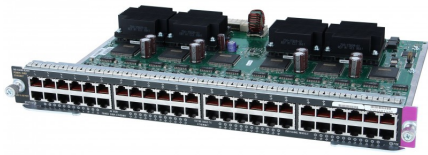

Cisco WS-X4248-RJ45V Arkusz specyfikacji

Cisco WS-X4248-RJ45V Catalyst 4500 PoE 802.3af 10/100, 48 portów (RJ45)

WS-X4248-RJ45V

Cisco WS-X4248-RJ45V Catalyst 4500 PoE 802.3af 10/100, 48 portów (RJ45)

[Kup teraz](#)