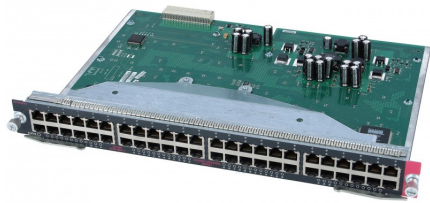

# Cisco WS-X4148-RJ Arkusz specyfikacji

**Moduł automatyczny Cisco WS-X4148-RJ Catalyst 4500 10/100, 48 portów (RJ-45)**

**WS-X4148-RJ**

Moduł automatyczny Cisco WS-X4148-RJ Catalyst 4500 10/100, 48 portów (RJ-45)