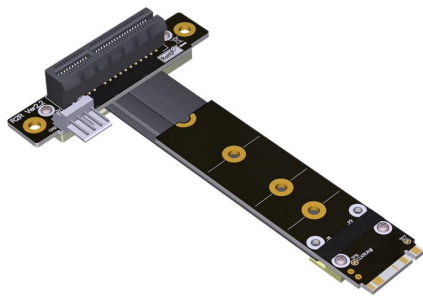

Cablexa P3-M2N-RX4FDR Arkusz specyfikacji

Przewód przedłużający M.2 NVMe męski na odwrócony PCIe 3.0 x4 żeński w dół R/A

P3-M2N-RX4FDR

Przewód przedłużający M.2 NVMe męski na odwrócony PCIe 3.0 x4 żeński w dół R/A