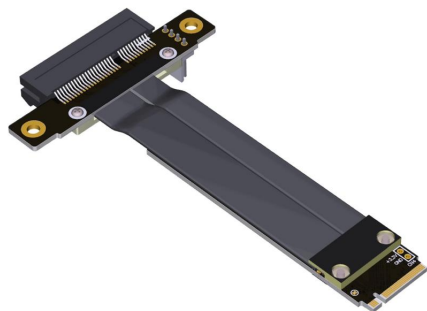

Cablexa P3-M2N-RX4F Arkusz specyfikacji

Przewód przedłużający M.2 NVMe męski na odwrócony PCIe 3.0 x4 żeński

P3-M2N-RX4F

Przewód przedłużający M.2 NVMe męski na odwrócony PCIe 3.0 x4 żeński

[Kup teraz](#)