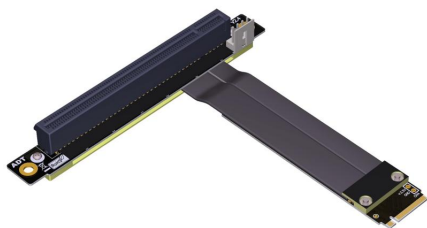

Cablexa P3-M2N-RX16FUR Arkusz specyfikacji

Przewód przedłużający M.2 NVMe męski na odwrócony PCIe 3.0 x16 żeński R/A

P3-M2N-RX16FUR

Przewód przedłużający M.2 NVMe męski na odwrócony PCIe 3.0 x16 żeński R/A