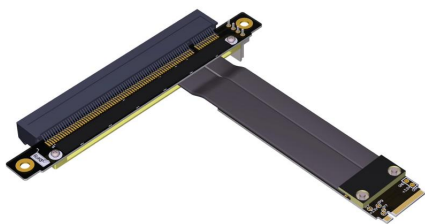

## Cablexa P3-M2N-RX16F Arkusz specyfikacji

**Przewód przedłużający M.2 NVMe męski na odwrócony PCIe 3.0 x16 żeński**

**P3-M2N-RX16F**

Przewód przedłużający M.2 NVMe męski na odwrócony PCIe 3.0 x16 żeński